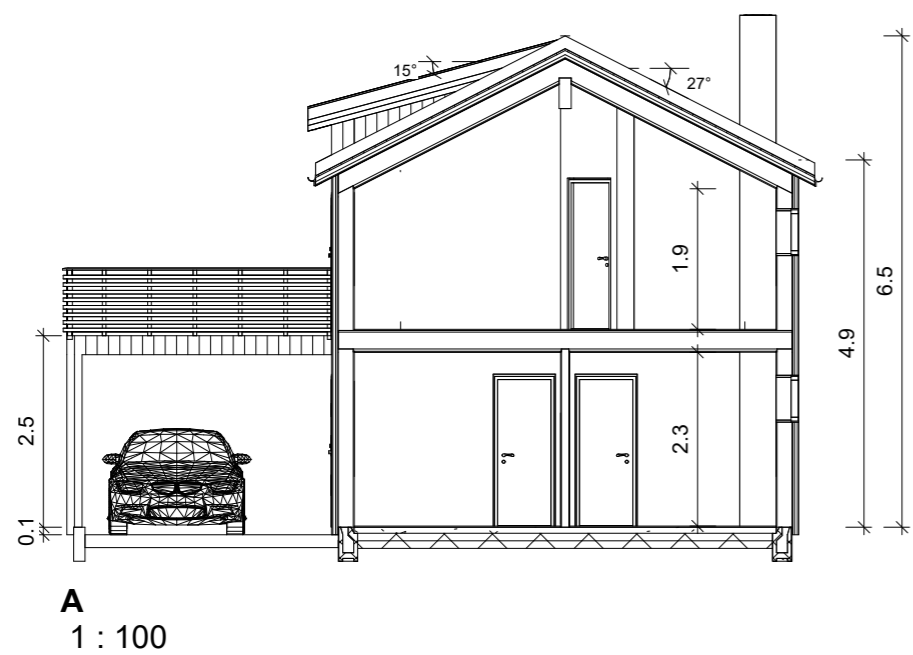

**2.0 1. Etasje**  
1 : 100

**3.0 2. Etasje**  
1 : 100

**A**  
1 : 100

Rev	Dato	Sign	Revisjon gjelder
A	14.01.22	TN	Endringer fra e-post 14.01.22 - Bad, soy og tv-stue

Tegn.nr.:	SK 20.307-21-2.01		
Tegning:	<b>Plan og snitt</b>	Målestokk:	Rev: A
Prosjekt:	NESJEN 2	A3 1 : 100	Dato: 10.01.2022
Tiltakshaver:	Utsyn Bolig AS	Kommune:	
Adresse:		G.nr./B.nr.:	
Foretak:	OWL AS		
Tegnet av:	TN		
SKISSEFORSLAG	<input type="checkbox"/>		
SALG	<input checked="" type="checkbox"/>		
BYGGESØKNAD	<input type="checkbox"/>		
ARBEIDSTEGNING	<input type="checkbox"/>		