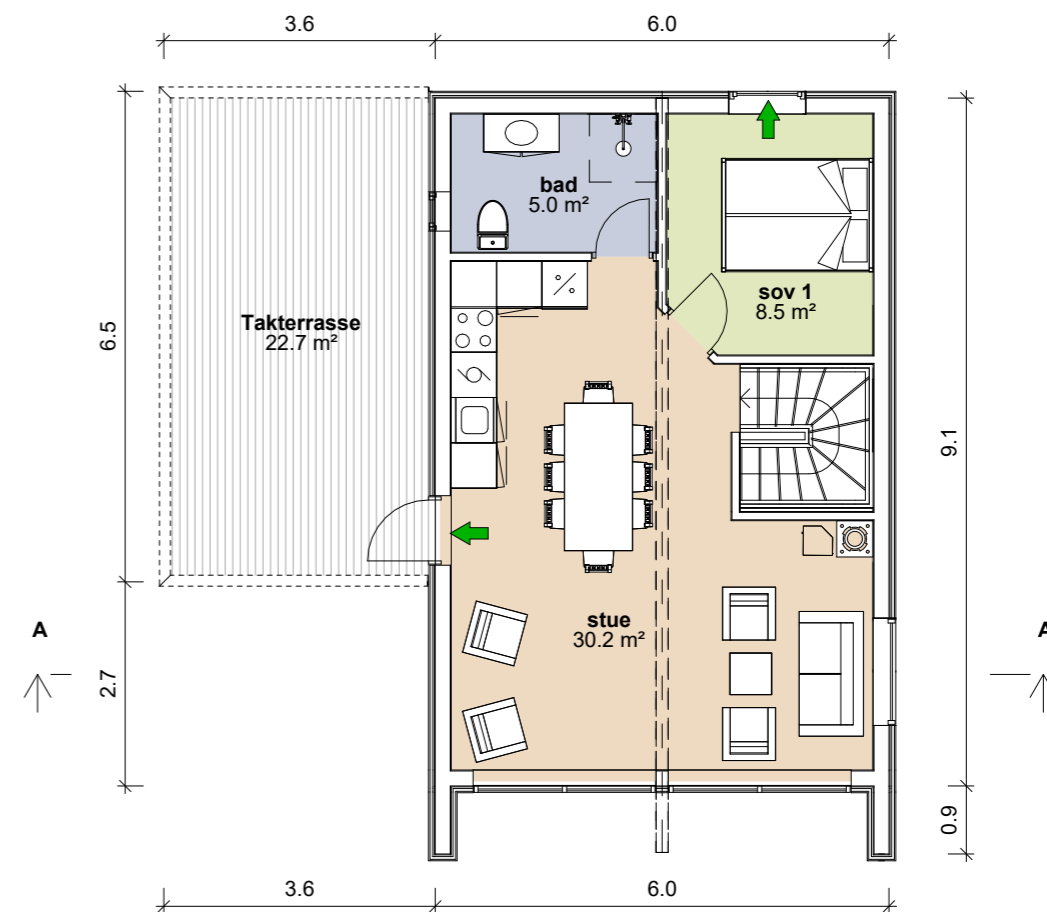

**2.0 1. Etasje**  
1 : 100

**3.0 2. Etasje**  
1 : 100

**A**  
1 : 100

Rev	Dato	Sign	Revisjon gjelder
A	14.01.22	TN	Endringer fra e-post 14.01.22 - Bad, soy og tv-stue

Tegn.nr.:	SK 20.307-21-2.01		
Tegning:	<b>Plan og snitt</b>	Målestokk:	Rev: A
Prosjekt:	NESJEN 2	A3 1 : 100	Dato: 10.01.2022
Tiltakshaver:	Utsyn Bolig AS	Kommune:	
Adresse:		G.nr./B.nr.:	
Foretak:	OWL AS		
Tegnet av:	TN		
SKISSEFORSLAG	<input type="checkbox"/>		
SALG	<input checked="" type="checkbox"/>		
BYGGESØKNAD	<input type="checkbox"/>		
ARBEIDSTEGNING	<input type="checkbox"/>		